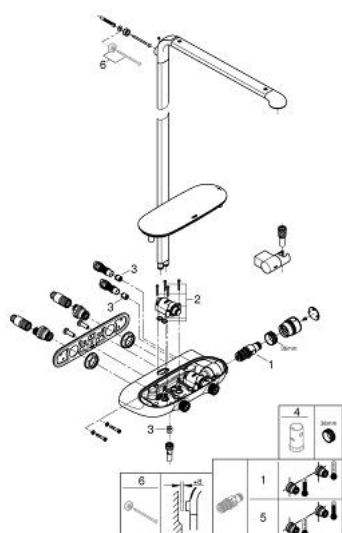

26 379 000 RAINSHOWER SYSTEM SMARTCONTROL SET DE DUCHA CON TERMOSTATO

DESCRIPCIÓN DEL PRODUCTO

- Colour: Cromo
- Consiste en:
- Brazo para ducha 50 cm
- Termostato SmartControl
- Dos opciones de ducha:
- Regadera fija y de mano (se venden por separado)
- Soporte de regadera de mano (27055000)
- Manguera flexible Rotaflex Metal Long-Life TwistStop de 1.75 m (28 025)
- GROHE Long-Life acabado
- GROHE CoolTouch sin riesgo de quemaduras
- GROHE TurboStat Cartucho compacto con termoelemento de cera
- GROHE SafeStop Tope de seguridad a 38° C
- Presione GROHE SmartControl para abrir-cerrar ON-OFF, gire para ajustar el volumen de GROHE Water Saving
- GROHE EasyReach shower tray made of safety glass
- Con WaterGuide para mayor durabilidad
- TwistStop sistema anti-torsión
- Se puede usar una regadera fija de más de 2 kg
- Se recomienda regadera Veris (27 471 000) regadera de mano Power&tSoul (27 673 000)

26 379 000 RAINSHOWER SYSTEM SMARTCONTROL SET DE DUCHA CON TERMOSTATO

RECAMBIOS , agosto 2017 – spareParts.validDate.now

- 1: Termoelemento de 1/2" (Order-nr. 49110000)
 - 2: Cartucho (Order-nr. 48297000)
 - 3: Racor con Válvula anti-retorno (Order-nr. 4901000M)
 - 4: Racor con Válvula anti-retorno (Order-nr. 08565000)
 - 5: Llave para desmontaje (Order-nr. 49059000)*
 - 6: Cartucho GROHE TurboStat 1/2" (Order-nr. 47175000)*
 - 7: Suplemento posterior barra ducha (Order-nr. 26385000)*
 - 8: Barra para sets de ducha (Order-nr. 48349000)
 - 9: Barra para sets de ducha (Order-nr. 48350000)
- * Optional accessories