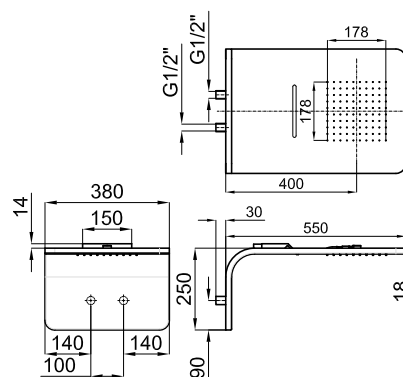

EX

XXL

LOUNGE

Diseñado por
SIMONE MICHELI

Descripción

Rociador función lluvia + cascada con conexiones de 1/2". El caudal a 3 bares es de función lluvia 10.8 l/min. y función cascada 11.4 l/min.

Acabado

cobre
100181041

Otros Acabados

negro mate
100340405

titanio
100181042

inox espejo
100089933

Esquema Técnico

Dimensiones en mm

Garantía: Para consultar la garantía u otra información relativa a este producto, visitar nuestra web: www.noken.com