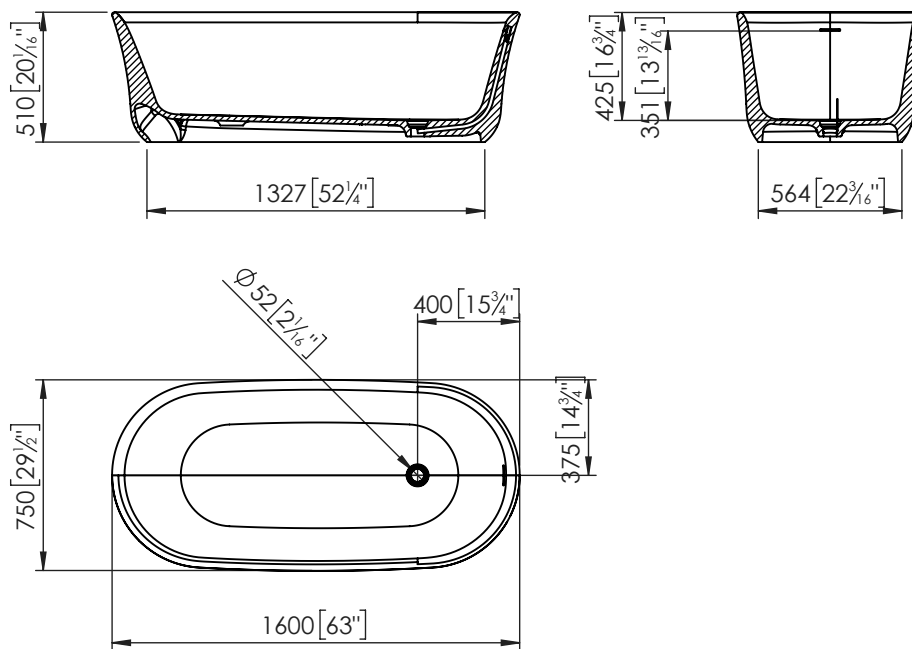

Regulation (EC) No 1907/2006
UNE-EN 13310
CSA B45.5/IAPMO Z124
UL 2818 & CDPH

Color

Blanco

Bañeras

ARCH

ARCH SINGLE BLANCO KRION CENTRO
160X75CM
100193364

Información Técnica

- Tipo de instalación: exenta
- Alto: 510 mm
- Ancho: 750 mm
- Largo: 1600 mm
- Peso Neto: 180 Kg
- Volumen: 215 L

Notas

Todas las medidas de los productos son nominales y pueden variar dentro de las tolerancias establecidas en el producto. Todas las medidas de los planos están expresadas en mm [in].

Instalar el producto siguiendo las recomendaciones del manual de instalación.