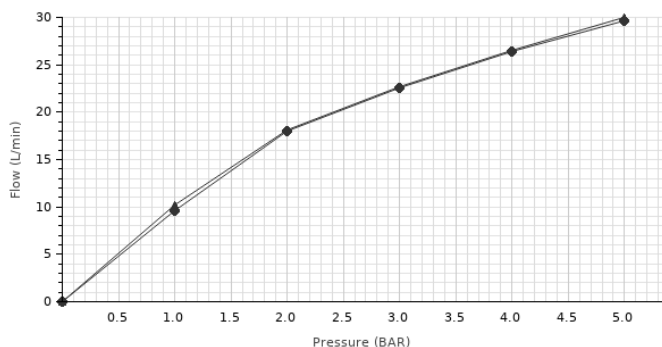

EX

TOUCH&FEEL

Descripción

Monomando de encastre baño/ducha con dos salidas. Cartucho cerámico de 45 mm. Conexiones de entrada 3/4" y de salida 1/2". Incluye cuerpo interno tipo Smart box y partes externas. El caudal a 3 bar es de 22,6 l/min para ambas salidas. Posibilidad de combinar funciones simultáneamente. Los botones incluidos de serie son la teleducha y la lluvia, además incorpora botón adicional intercambiable para cascada. Posibilidad de combinar con 100243874, 100243838, 100284604 y 100243839 abriendo la salida adicional en la parte inferior.

Acabado

chromo
100243818

Diagrama de Caudales (±15%)

Pressure (bar)	1	2	3	4	5
A L/min	9.6	18	22.6	26.4	29.6
B L/min	10.2	18.1	22.7	26.5	30

◆ A L/min ▲ B L/min

Esquema Técnico

Dimensiones en mm

Garantía: Para consultar la garantía u otra información relativa a este producto, visitar nuestra web: www.noken.com