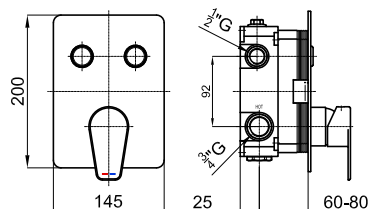

EX

TOUCH&FEEL

Descripción

Monomando de encastre baño/ducha con dos salidas. Cartucho cerámico de 45 mm. Conexiones de entrada 3/4" y de salida 1/2". Incluye cuerpo interno tipo Smart box y partes externas. El caudal a 3 bar es de 22,6 l/min para ambas salidas. Posibilidad de combinar funciones simultáneamente. Los botones incluidos de serie son la teleducha y la lluvia, además incorpora botón adicional intercambiable para cascada. Posibilidad de combinar con 100243874, 100243838, 100284604 y 100243839 abriendo la salida adicional en la parte inferior.

Acabado

chromo
100243818

Diagrama de Caudales (±15%)

Pressure (bar)	1	2	3	4	5
A L/min	9.6	18	22.6	26.4	29.6
B L/min	10.2	18.1	22.7	26.5	30

◆ A L/min ▲ B L/min

Esquema Técnico

Dimensiones en mm

Garantía: Para consultar la garantía u otra información relativa a este producto, visitar nuestra web: www.noken.com