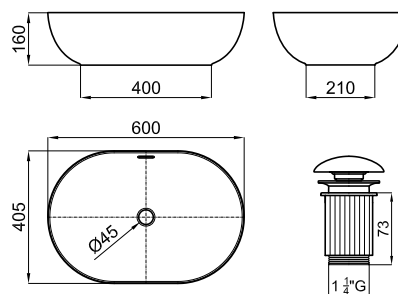

## Descripción

Lavabo 60x40 cm apoyo con rebosadero. Incluye vaciador tipo clicker con tapón cerámico.

## Esquema Técnico

Dimensiones en mm

**Garantía:** Para consultar la garantía u otra información relativa a este producto, visitar nuestra web: [www.noken.com](http://www.noken.com)

**noken**  
PORCELANOSA BATHROOMS