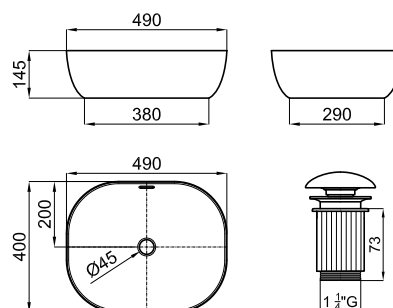

## Descripción

Lavabo 49x40 cm apoyo con rebosadero. Incluye vaciador tipo clicker con tapón cerámico

## Esquema Técnico

Dimensiones en mm

**Garantía:** Para consultar la garantía u otra información relativa a este producto, visitar nuestra web: [www.noken.com](http://www.noken.com)

**noken**  
PORCELANOSA BATHROOMS