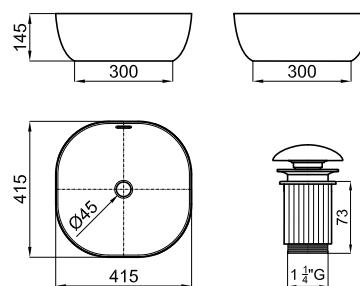

## Descripción

Lavabo 41x41 cm apoyo con rebosadero. Incluye vaciador tipo clicker con tapón cerámico

## Esquema Técnico

Dimensiones en mm

**Garantía:** Para consultar la garantía u otra información relativa a este producto, visitar nuestra web: [www.noken.com](http://www.noken.com)

**noken**  
PORCELANOSA BATHROOMS