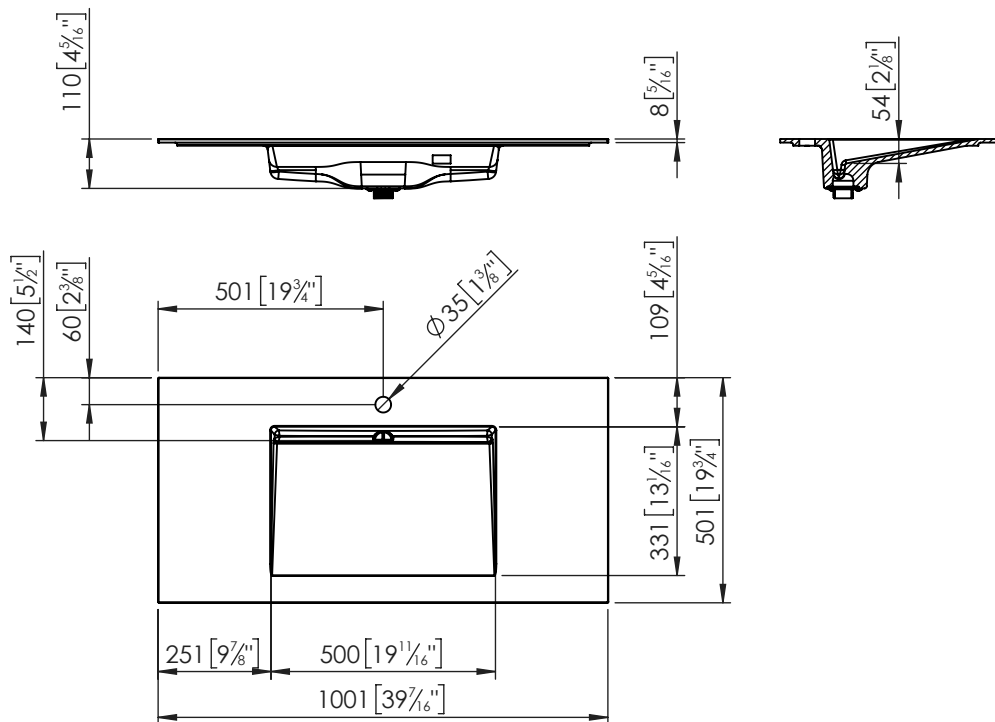

Lavabos y Encimeras

NER

ENCIMERA NER 1 CENTRO BLANCO
KRION CON GRIFERIA 100X50CM
100328753

Información Técnica

- Tipo de instalación: suspendido
- Alto: 110 mm
- Ancho: 500 mm
- Largo: 1000 mm
- Peso Neto: 13 Kg

Notas

Todas las medidas de los productos son nominales y pueden variar dentro de las tolerancias establecidas en el producto. Todas las medidas de los planos están expresadas en mm [in].

Instalar el producto siguiendo las recomendaciones del manual de instalación.

Para consultar la garantía o cualquier otra información respecto a este producto, consulte nuestra web: www.krion.com