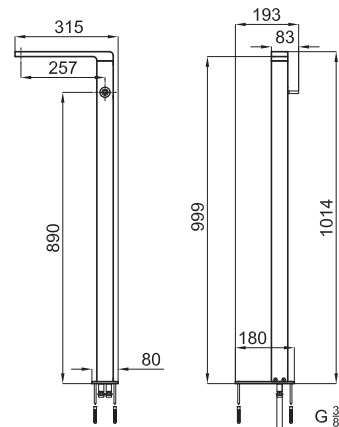

NEW

Diseñado por

SIMONE MICHELI

Descripción

Monomando lavabo instalación a pavimento. Conexiones de 3/8". Incorpora rompeaguas. El caudal a 3 bares es de 12,23 l/min.

Acabado

negro mate
100333734

Otros Acabados

blanco
100073040

chromo
100063517

Diagrama de Caudales (±15%)

Pressure (bar)	0.5	1	2	3	4	5
L/min	5	7.08	9.95	12.23	14.12	15.91

Esquema Técnico

Dimensiones en mm

Garantía: Para consultar la garantía u otra información relativa a este producto, visitar nuestra web: www.noken.com