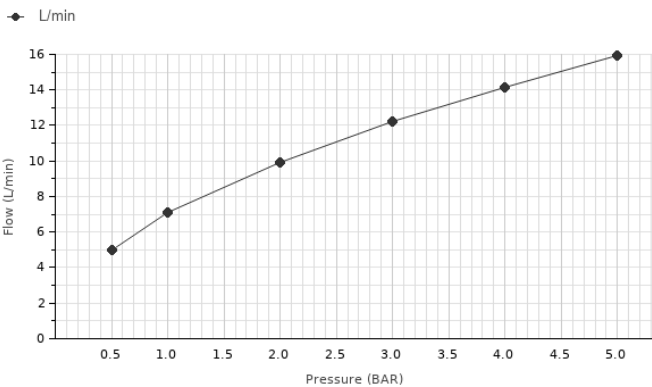

NEW

Diseñado por

SIMONE MICHELI

Descripción

Monomando lavabo instalación a pavimento. Conexiones de 3/8". Incorpora rompeaguas. El caudal a 3 bares es de 12,23 l/min.

Acabado

negro mate
100333734

Otros Acabados

blanco
100073040

chromo
100063517

Diagrama de Caudales (±15%)

Pressure (bar)	0.5	1	2	3	4	5
L/min	5	7.08	9.95	12.23	14.12	15.91

Esquema Técnico

Dimensiones en mm

Garantía: Para consultar la garantía u otra información relativa a este producto, visitar nuestra web: www.noken.com